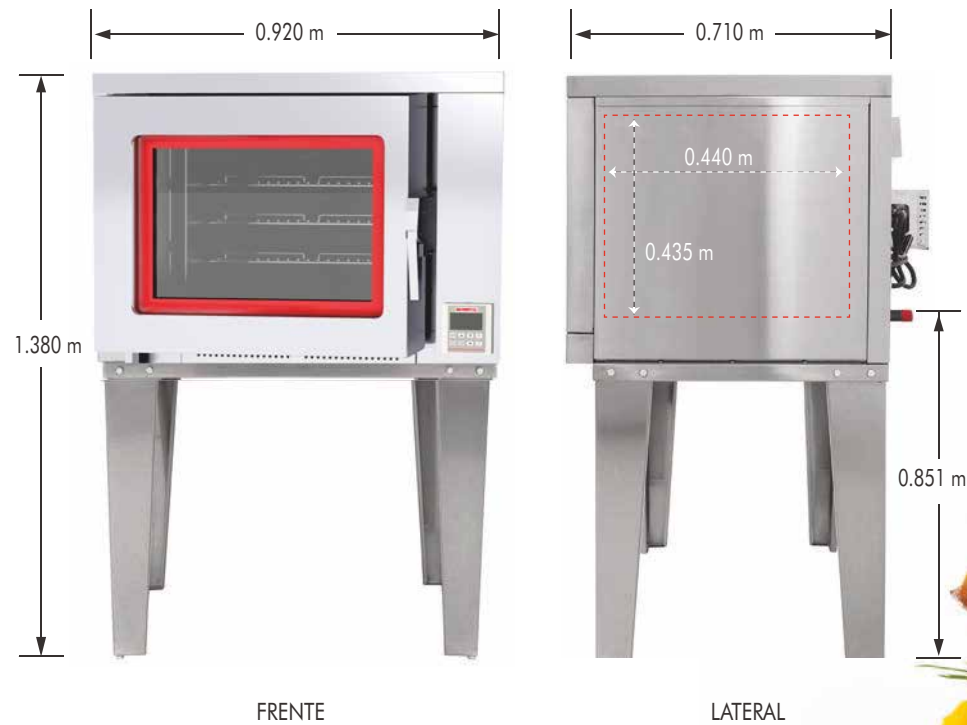

DIMENSIONES HORNO DE CONVECCIÓN HC-35-C MASTER A GAS DE CORIA T[®]

FRENTE

LATERAL

Distribuidor Master Autorizado

ESPECIFICACIONES TÉCNICAS

MODELO	Quemadores	Kcal/h	B.T.U./h	Cons. kg/h (Gas L.P.)	Peso
HC-35-C MASTER	2	20,160	80,00 0	1.73	80kg

Av. La Paz 913, Col. Centro, Guadalajara, Jal. C.P. 44100
Tel.(33)3345-0650 ventas@servinox.com.mx

Servinox Todo para tu Negocio Servinox GDL

La presión requerida para el óptimo funcionamiento es 28 cm (11") columna de agua con regulador de baja presión.
El mejoramiento de nuestros productos es fundamental por tal motivo nos reservamos el derecho de introducir modificaciones sin previo aviso.

Distribuidor Master Autorizado

HC-35-C MASTER

HORNO DE CONVECCIÓN HC-35-C MASTER

• MÁS PRODUCTIVO POR SUS TIEMPOS DE COCCIÓN MUY REDUCIDOS •

¡Hornea de todo y además rapidísimo!

- Compartimento con capacidad para 5 charolas de 0.500 m x 0.300 m.
- Medida interior: frente: 0.530 m, fondo: 0.440 m, alto: 0.435 m.
- 4 parrillas niqueladas dentro.
- Temporizador programable de 60 minutos con alarma auditiva.
- Termostato digital importado rango de 100 a 300 °C.
- Turbina interior propulsada por motor de 1/2 h.p.
- 2 quemadores tubulares en acero inoxidable, de 40,000 B.T.U./hr cada uno.
- Luz interior.
- Chispero para encendido electrónico desde el exterior.
- Puerta con ventana de cristal y empaque perimetral para cierre hermético
- 4 patas sanitarias en acero inoxidable con niveladores.
- Incluye kit de espreas para conversión de gas.

Disponibles en tres diferentes versiones:

A.INOX.PREMIUM

- Fabricada totalmente en lámina de acero inoxidable tipo 430.

A.INOX.TREND

- Frente, costados y charolas en lámina de acero inoxidable tipo 430.
- Estructura interior y respaldo posterior en lámina de acero aluminizado.